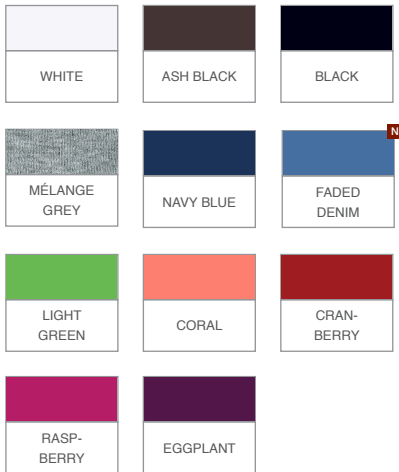

NEW COLOUR

N09

WOMEN'S REGULAR FITTED T-SHIRT
T-SHIRT FEMME COUPE AJUSTÉE EN JERSEY
T-SHIRT DONNA REGULAR FIT
CAMISETA ENTALLADA MUJER

S / M / L / XL

Jersey 130g

100% Combed Cotton / Coton peigné /
Cotone pettinato / Algodón peinado

(Mélange Grey: 85% Cotton / Coton /
Cotone / Algodón
15% Viscose / Viscosa)